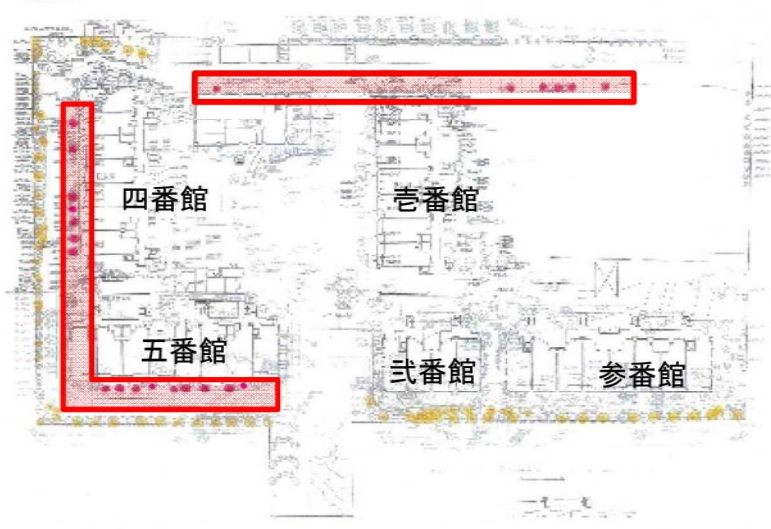

- 3 高中木伐採を7月中(4番館・5番館外周)に実施予定について
 - ・数年前から敷地内の樹木について「生活に支障を与える」(虫害・落葉・センサーに影響など)と思われるエステ内を調査実施してきました。
本年度から計画的に伐採計画を実施していき初年度は7月中に4・5番館外周の一部樹木を伐採いたします。
尚、対象樹木には6月中に目印をつけますので、ご確認願います。
(ポスターエリア図参照)

以上ですが詳細については、**ポスター**、**管理組合ニュース**でもお知らせします。

以上

エステ・シティ海浜幕張に お住まいの皆様へ

高木伐採作業のお知らせ

作業予定日 2017年7月実施予定

作業予定箇所 ※対象樹木にはテープを巻いております。

伐採理由：ベランダに枝が支障、害虫や野鳥のフン被害、
防犯カメラに枝支障、
立体駐車場出入り口の見通しが悪い

エステ・シティ海浜幕張管理組合法人

笑顔まで咲かせる緑づくり
クリエイティブグリーン
東邦レオ株式会社 Green×Town 事業