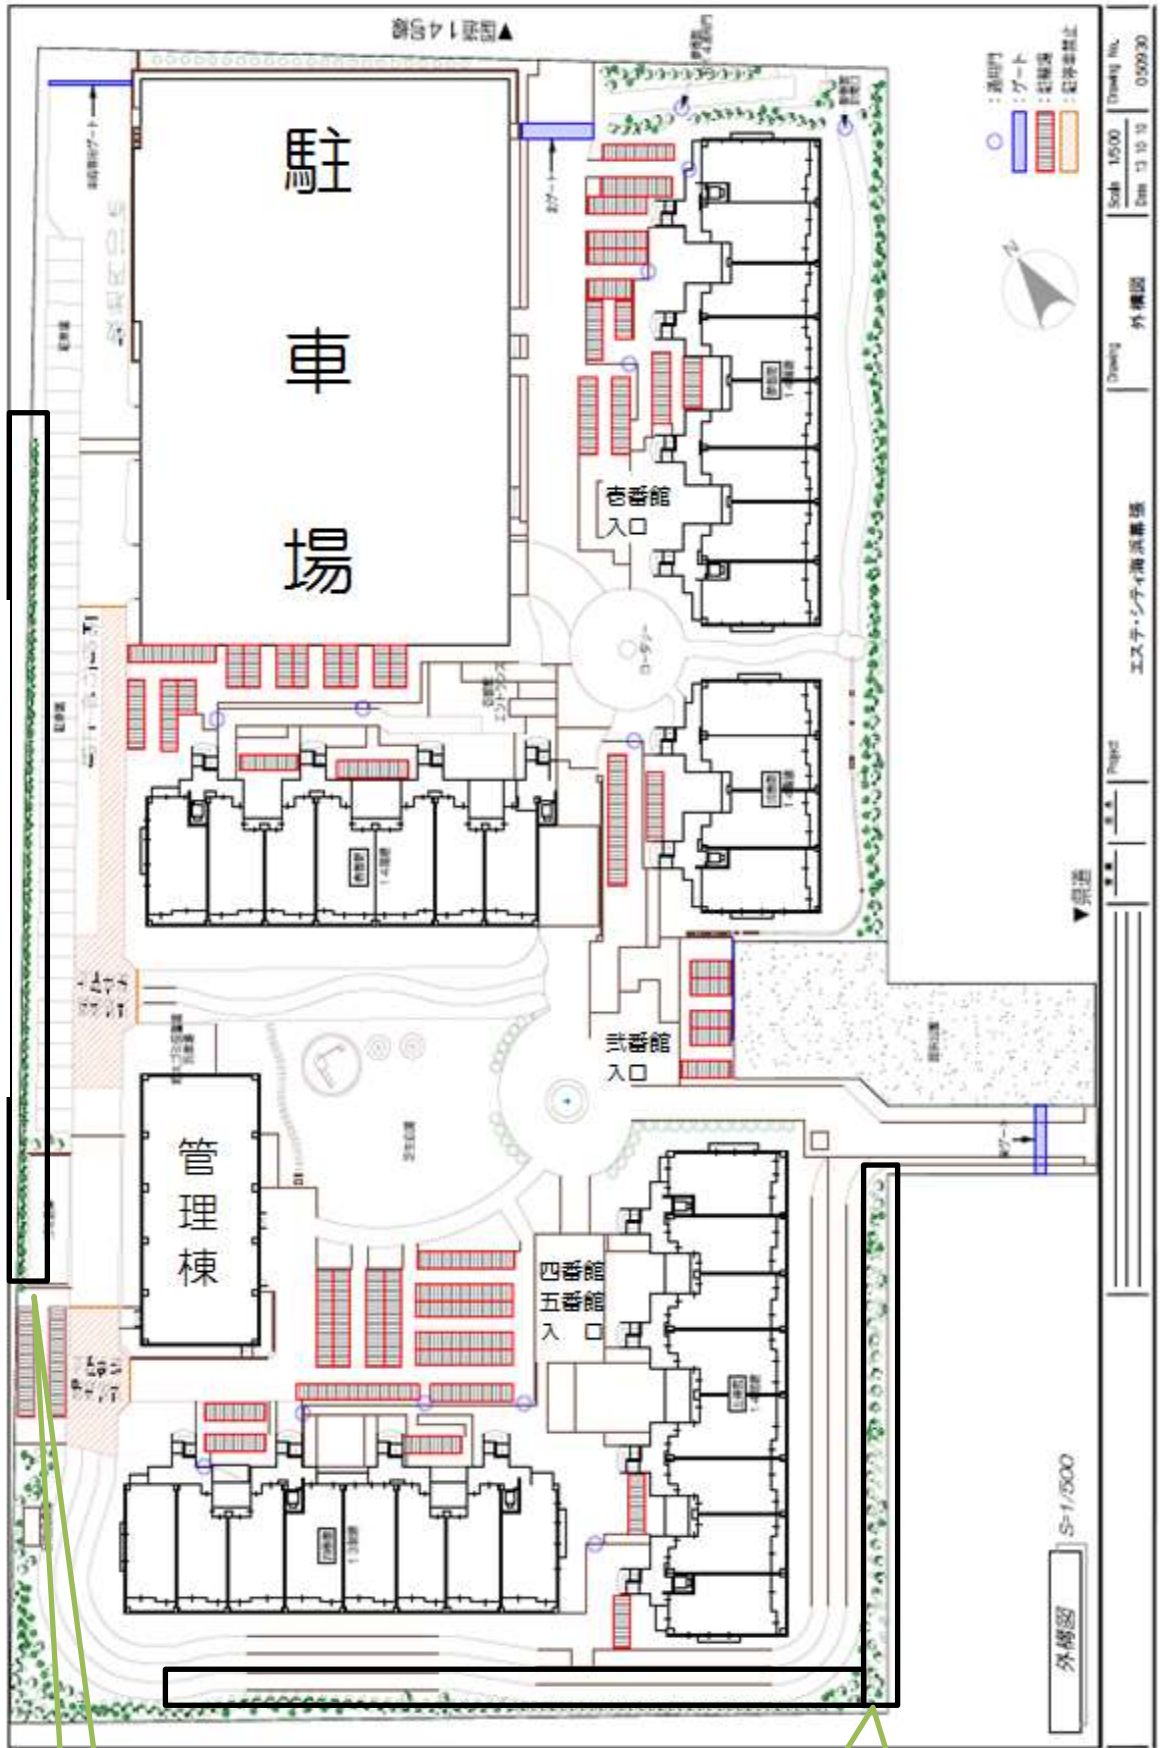

イトーヨーカ堂

中庭

外周部エリア